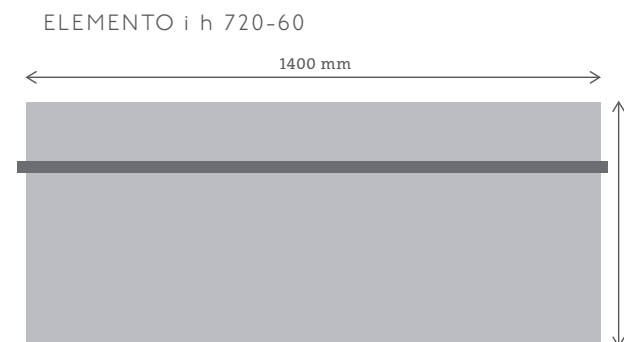

NEU
ELEMENTO
horizontale in 3
verschiedenen
Querformaten

ELEMENTO

Heiss begehrt.

 SWISS MADE

Rahmenlose Badtuchwärmer mit integrierter Wochenzeitschaltuhr und Ablauf-Timer

Modell	Watt	Breite x Höhe mm	Farbe	Artikel Nr.
ELEMENTO i h 520-60	435	1000x600	weiss glanz	168 060 002
			weiss matt	168 061 002
			schwarz glanz	168 062 002
			schwarz matt	168 063 002
ELEMENTO i h 720-60	680	1400x600	weiss glanz	168 070 002
			weiss matt	168 071 002
			schwarz glanz	168 072 002
			schwarz matt	168 073 002
ELEMENTO i h 890-60	840	1700x600	weiss glanz	168 080 002
			weiss matt	168 081 002
			schwarz glanz	168 082 002
			schwarz matt	168 083 002

Badtuchstangen

Modell	Breite x Tiefe x Höhe mm	Farbe	Artikel Nr.
Badtuchstange QH1040	1040x105x30	chrom	288 060 000
Badtuchstange QH1440	1440x105x30	chrom	288 070 000
Badtuchstange QH1740	1740x105x30	chrom	288 080 000
Badtuchstange QH1040E	1040x105x30	Edelstahl matt	288 160 000
Badtuchstange QH1440E	1440x105x30	Edelstahl matt	288 170 000
Badtuchstange QH1740E	1740x105x30	Edelstahl matt	288 180 000