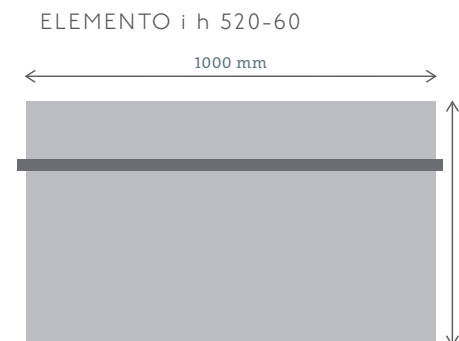

NEU
ELEMENTO
horizontale in 3
verschiedenen
Querformaten

ELEMENTO

Heiss begehrt.

 SWISS MADE

Rahmenlose Badtuchwärmer mit integrierter Wochenzeitschaltuhr und Ablauf-Timer

Modell	Watt	Breite x Höhe mm	Farbe	Artikel Nr.
ELEMENTO i h 520-60	435	1000x600	weiss glanz	168 060 002
			weiss matt	168 061 002
			schwarz glanz	168 062 002
			schwarz matt	168 063 002
ELEMENTO i h 720-60	680	1400x600	weiss glanz	168 070 002
			weiss matt	168 071 002
			schwarz glanz	168 072 002
			schwarz matt	168 073 002
ELEMENTO i h 890-60	840	1700x600	weiss glanz	168 080 002
			weiss matt	168 081 002
			schwarz glanz	168 082 002
			schwarz matt	168 083 002

Badtuchstangen

Modell	Breite x Tiefe x Höhe mm	Farbe	Artikel Nr.
Badtuchstange QH1040	1040x105x30	chrom	288 060 000
Badtuchstange QH1440	1440x105x30	chrom	288 070 000
Badtuchstange QH1740	1740x105x30	chrom	288 080 000
Badtuchstange QH1040E	1040x105x30	Edelstahl matt	288 160 000
Badtuchstange QH1440E	1440x105x30	Edelstahl matt	288 170 000
Badtuchstange QH1740E	1740x105x30	Edelstahl matt	288 180 000