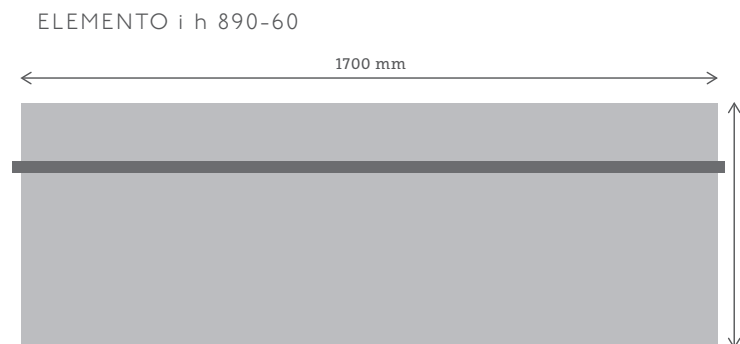

NEU
ELEMENTO
horizontale in 3
verschiedenen
Querformaten

ELEMENTO

Heiss begehrt.

 SWISS MADE

Rahmenlose Badtuchwärmer mit integrierter Wochenzeitschaltuhr und Ablauf-Timer

Modell	Watt	Breite x Höhe mm	Farbe	Artikel Nr.
ELEMENTO i h 520-60	435	1000x600	weiss glanz	168 060 002
			weiss matt	168 061 002
			schwarz glanz	168 062 002
			schwarz matt	168 063 002
ELEMENTO i h 720-60	680	1400x600	weiss glanz	168 070 002
			weiss matt	168 071 002
			schwarz glanz	168 072 002
			schwarz matt	168 073 002
ELEMENTO i h 890-60	840	1700x600	weiss glanz	168 080 002
			weiss matt	168 081 002
			schwarz glanz	168 082 002
			schwarz matt	168 083 002

Badtuchstangen

Modell	Breite x Tiefe x Höhe mm	Farbe	Artikel Nr.
Badtuchstange QH1040	1040x105x30	chrom	288 060 000
Badtuchstange QH1440	1440x105x30	chrom	288 070 000
Badtuchstange QH1740	1740x105x30	chrom	288 080 000
Badtuchstange QH1040E	1040x105x30	Edelstahl matt	288 160 000
Badtuchstange QH1440E	1440x105x30	Edelstahl matt	288 170 000
Badtuchstange QH1740E	1740x105x30	Edelstahl matt	288 180 000